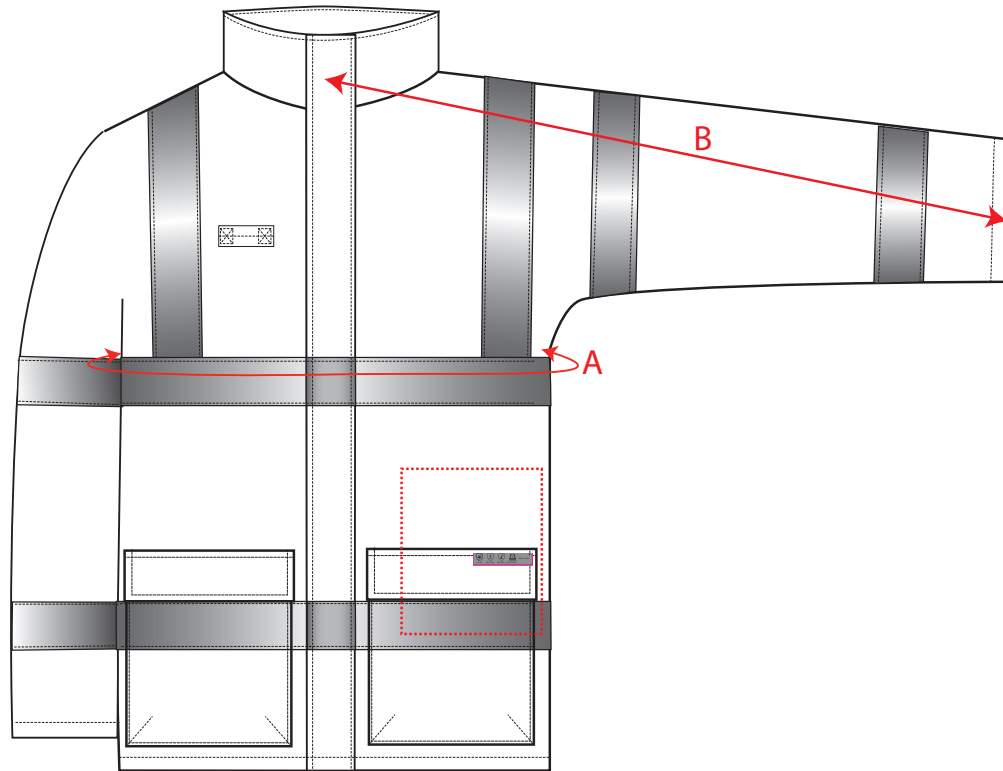

STYLE NO: S774	DESCRIPTION: Bizflame Rain Jacket
----------------	-----------------------------------

Size		S	M	L	XL	XXL	3XL	4XL	5XL	6XL
Jacket Chest	A	110	118	126	134	142	150	158	166	178
Sleeve Length	B	90	91.5	93	94.5	96	97.5	98.5	99.5	100.5
Nape to Hem	C	82	82.5	84	85	86	87	88	89	90