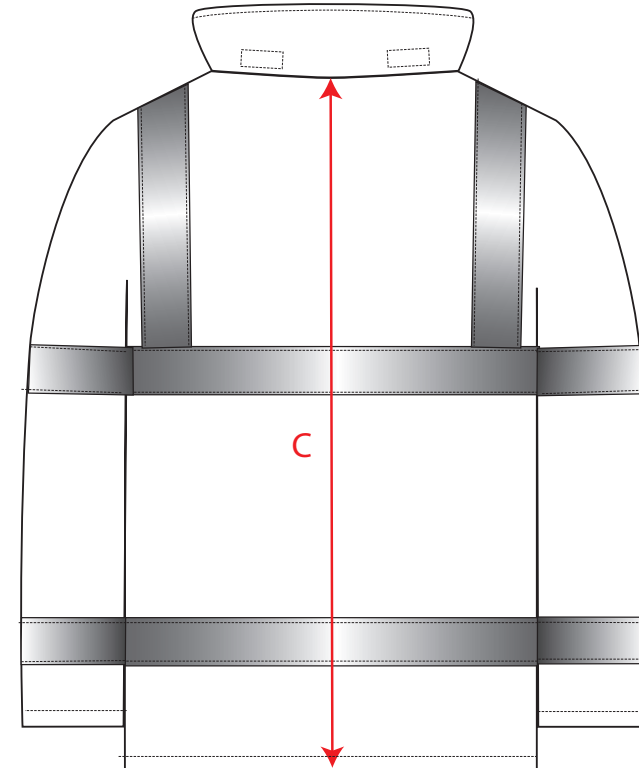

STYLE NO: S774	DESCRIPTION: Bizflame Rain Jacket
----------------	-----------------------------------

Size		S	M	L	XL	XXL	3XL	4XL	5XL	6XL
Jacket Chest	A	110	118	126	134	142	150	158	166	178
Sleeve Length	B	90	91.5	93	94.5	96	97.5	98.5	99.5	100.5
Nape to Hem	C	82	82.5	84	85	86	87	88	89	90