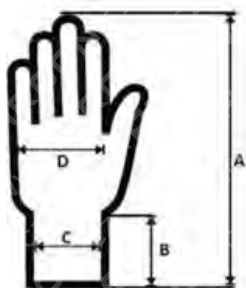

**VELIKOSTI**

7 / S

**JEDNOTKA**

pár

**BALENÍ**

Jednotek v kartonu        240 párů  
 Jednotek v sáčku         12 párů  
 Maloobchodní balení    prodejní etiketa

**ROZMĚRY**

	5	6	7	8	9	10	11	12
Karton V x Š x H (cm)	-	-	48x25x48	-	-	-	-	-
Karton (cbm)	-	-	0,0576	-	-	-	-	-

**HMOTNOST**

	5	6	7	8	9	10	11	12
Karton (kg)	-	-	9,00	-	-	-	-	-
Jednotka (g)	-	-	36,0	-	-	-	-	-

**Velikostní tabulka (cm)**

	5	6	7	8	9	10	11	12
Celková délka (A)	-	-	22,0	-	-	-	-	-
Délka lemu (B)	-	-	7,00	-	-	-	-	-
Šířka lemu (C)	-	-	6,50	-	-	-	-	-
Šířka dlaně (D)	-	-	7,00	-	-	-	-	-